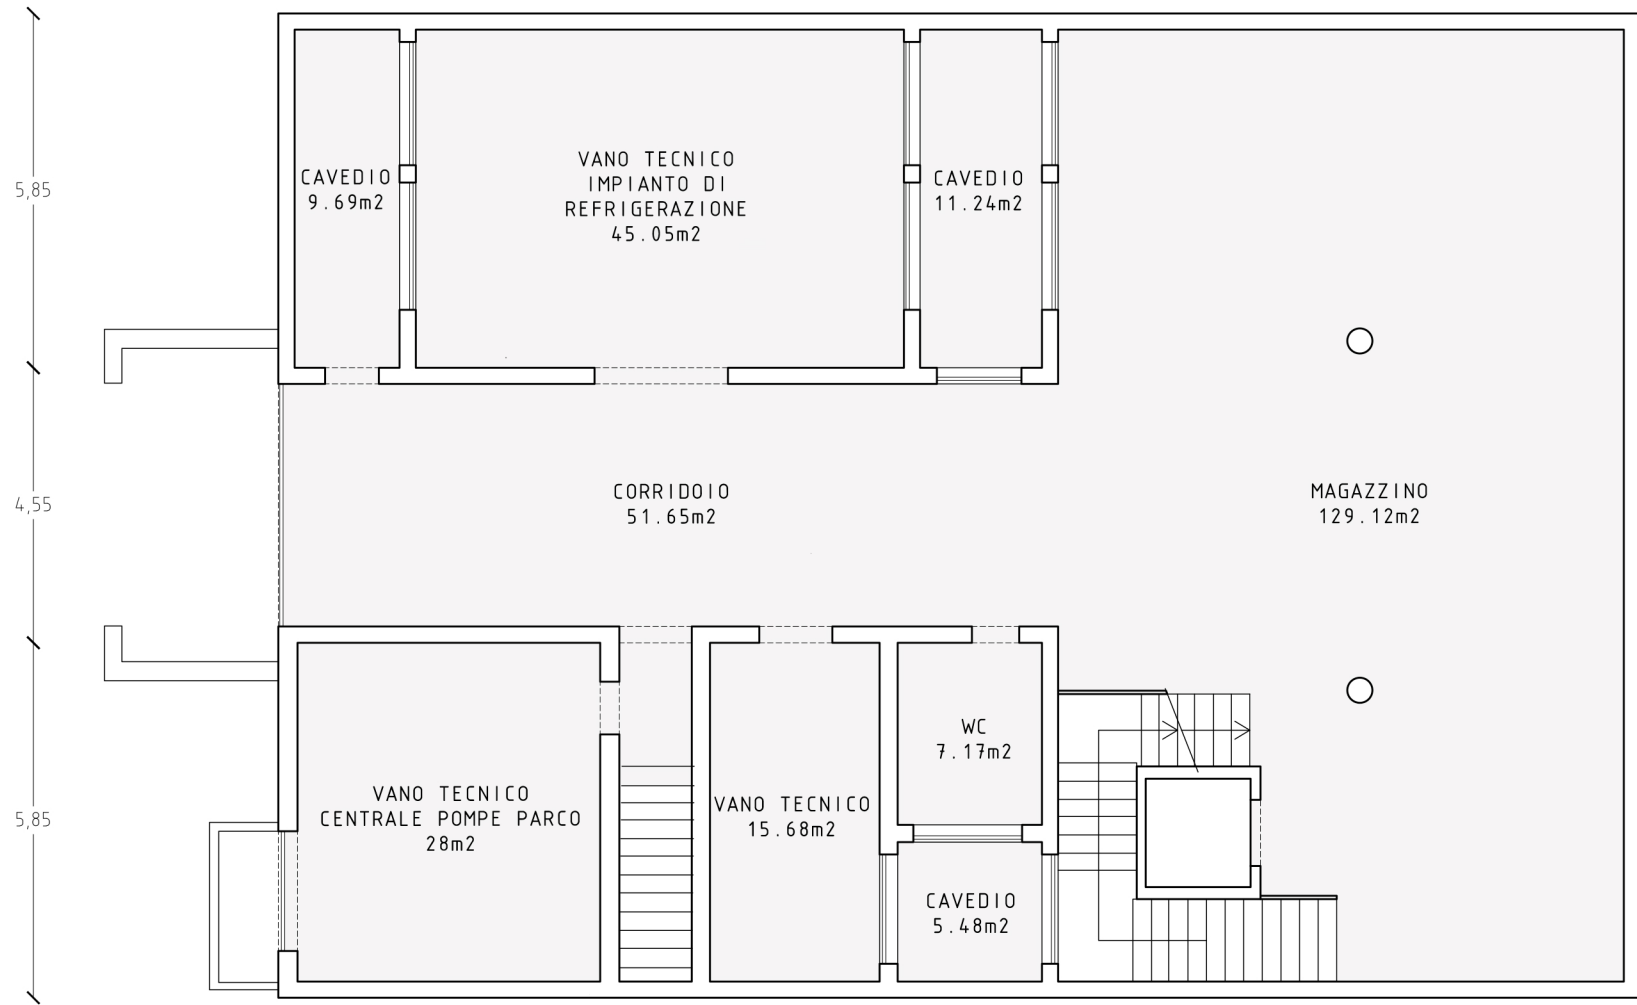

2,15 8,20 2,55 9,60

Horus RE
AGENCY

PIANO INTERRATO

sc. 1:125

M2 366.02

Le misure indicate sulla presente potrebbero differire dallo stato reale in quanto si tratta di una semplice rielaborazione delle planimetrie catastali senza che sia stato effettuato un rilievo dell'immobile.