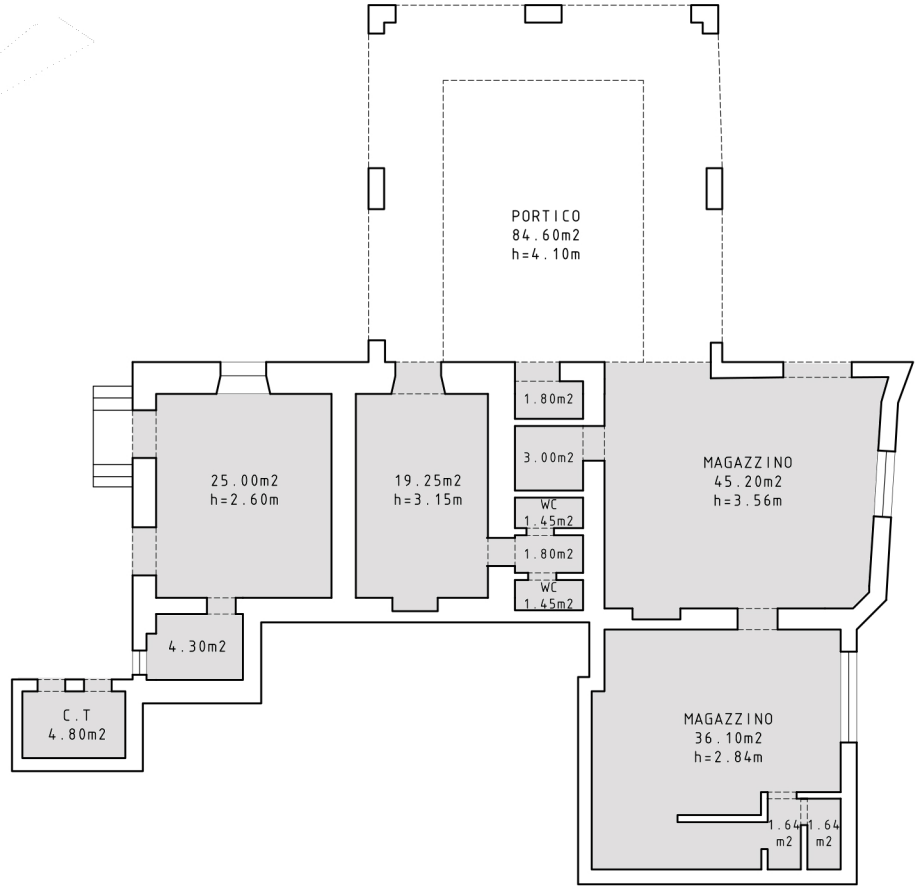

6,24 9,25 5,15

9,44  
7,07  
6,74

**Horus RE**  
AGENCY

PIANO SEMINTERRATO  
sc. 1:200  
M2 37,00

PIANO TERRA  
sc. 1:200  
M2 (T) 84,60 M2 204,50

Le misure indicate sulla presente potrebbero differire dallo stato reale in quanto si tratta di una semplice rielaborazione delle planimetrie catastali senza che sia stato effettuato un rilievo dell'immobile.