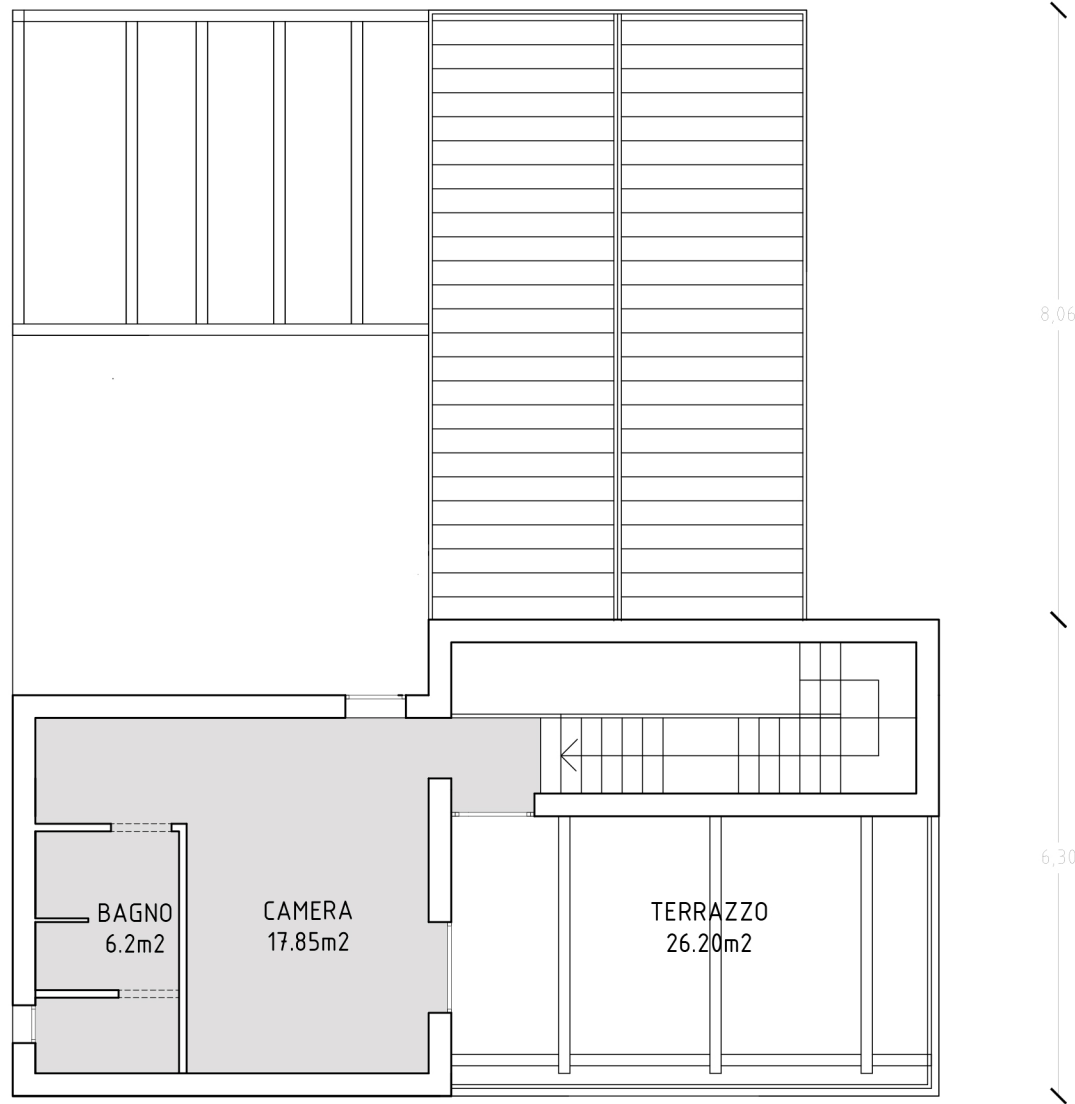

5,50 5,00 1,75

PIANO PRIMO

sc. 1:100

M2 26.20 (T) M2 48.00

**Horus RE**  
AGENCY

Le misure indicate sulla presente potrebbero differire dallo stato reale in quanto si tratta di una semplice rielaborazione delle planimetrie catastali senza che sia stato effettuato un rilievo dell'immobile.