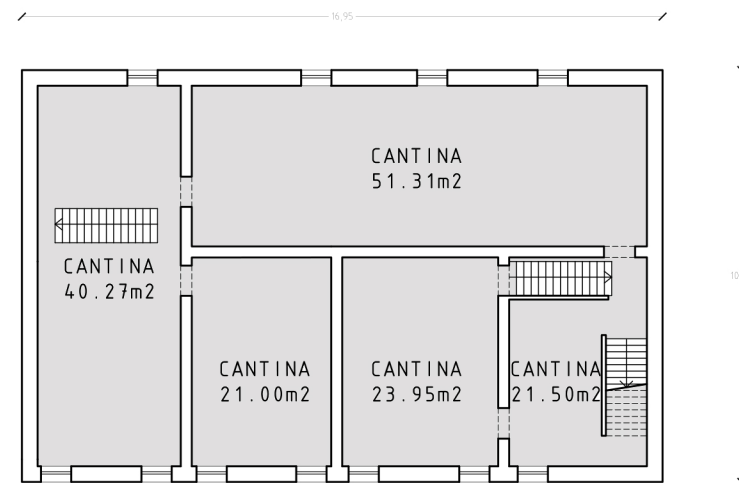

PIANO PRIMO  
 sc. 1:200  
 M2 183.90

PIANO SECONDO  
 sc. 1:200  
 M2 183.90

**Horus RE**  
 AGENCY

Le misure indicate sulla presente potrebbero differire dallo stato reale in quanto si tratta di una semplice rielaborazione delle planimetrie catastali senza che sia stato effettuato un rilievo dell'immobile.