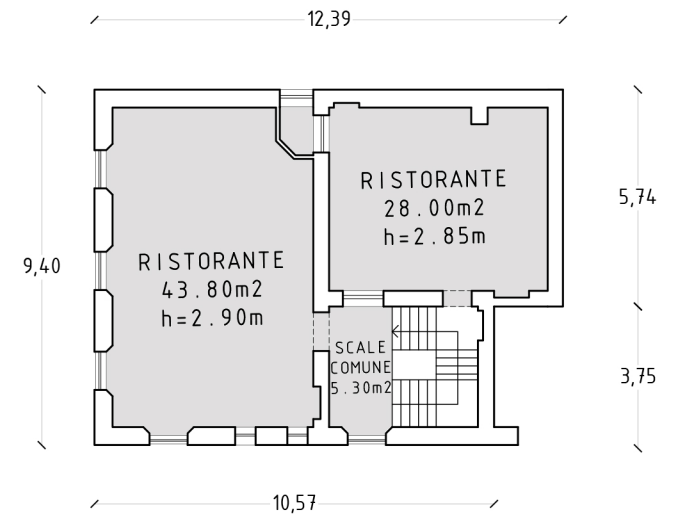

PIANO TERRA
 sc. 1:200
 M2 187.75

PIANO PRIMO
 sc. 1:200
 M2 109.80

Horus RE
 AGENCY

Le misure indicate sulla presente potrebbero differire dallo stato reale in quanto si tratta di una semplice rielaborazione delle planimetrie catastali senza che sia stato effettuato un rilievo dell'immobile.