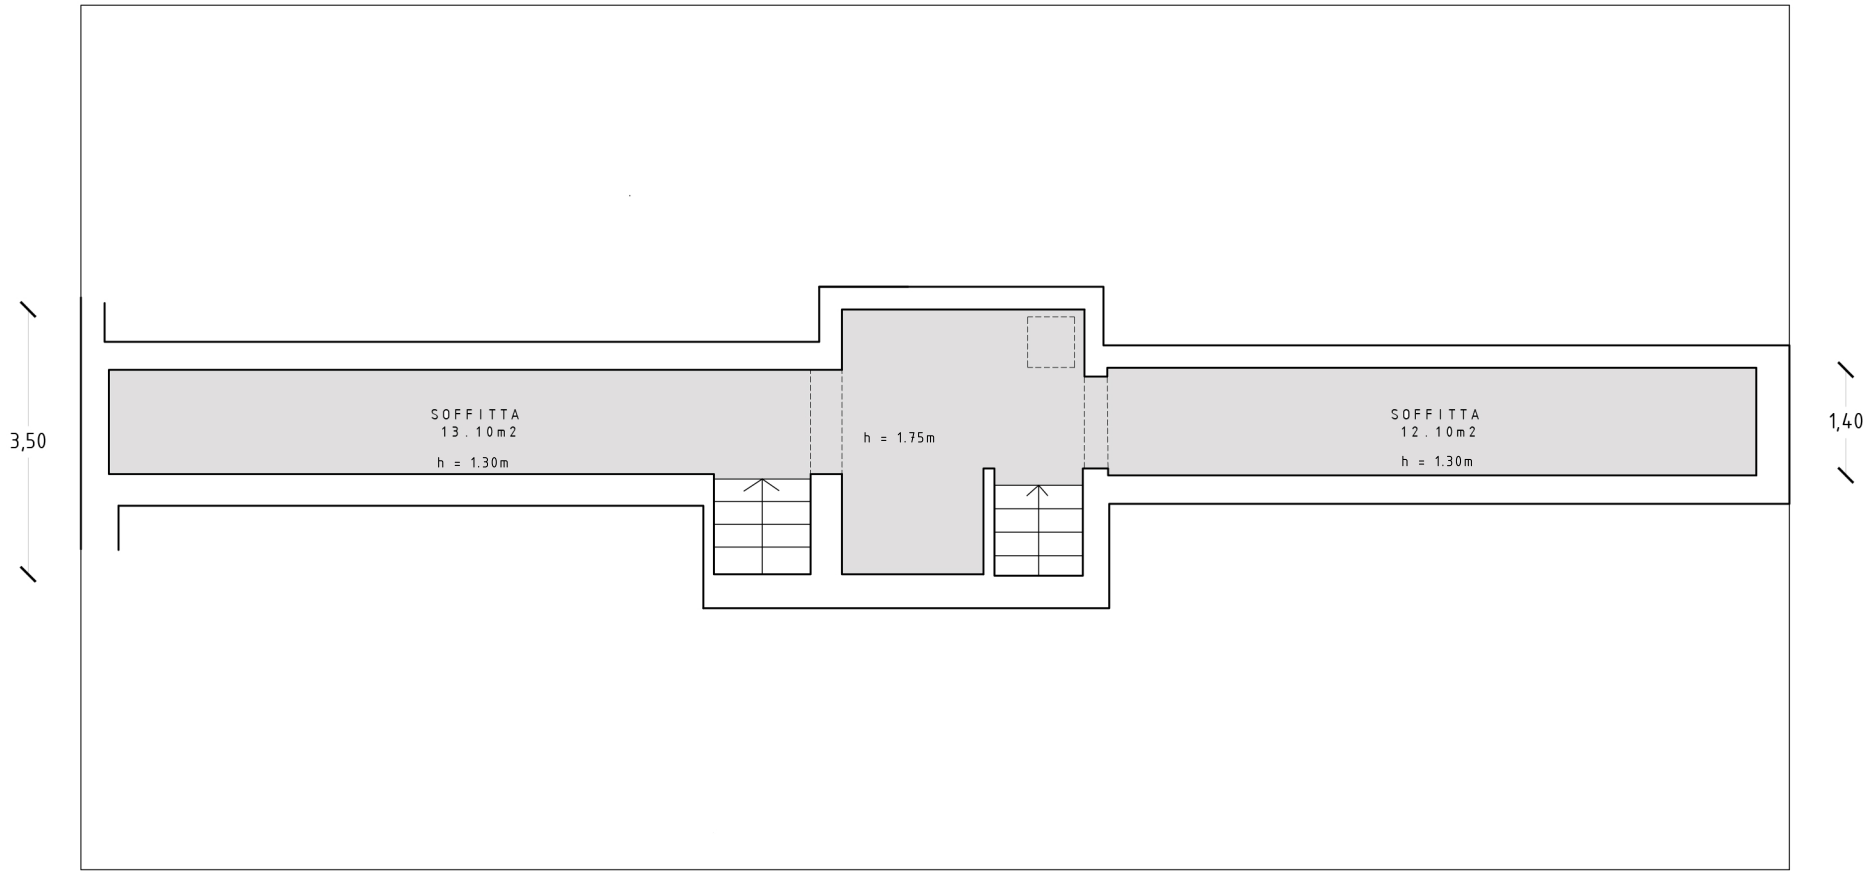

21,50

3,50

1,40

Horus RE
AGENCY

PIANO SECONDO
sc. 1:100
M2 58.50

Le misure indicate sulla presente potrebbero differire dallo stato reale in quanto si tratta di una semplice rielaborazione delle planimetrie catastali senza che sia stato effettuato un rilievo dell'immobile.