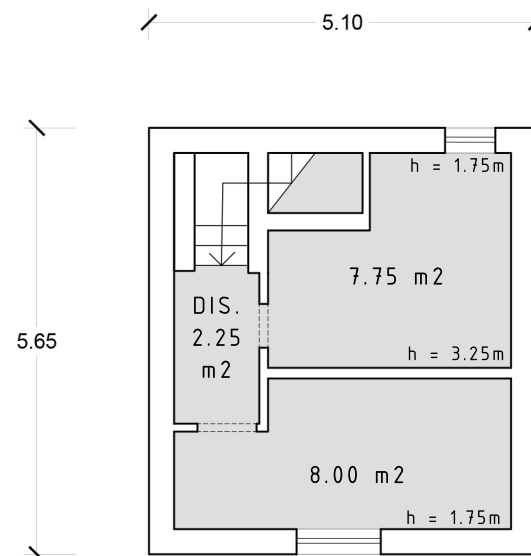

PIANO TERRA

sc. 1:100

M2 (T) 38.45 M2 178.82

Le misure indicate sulla presente potrebbero differire dallo stato reale in quanto si tratta di una semplice rielaborazione delle planimetrie catastali senza che sia stato effettuato un rilievo dell'immobile.

PIANO PRIMO

sc. 1:100

M2 28.82

Horus RE
AGENCY