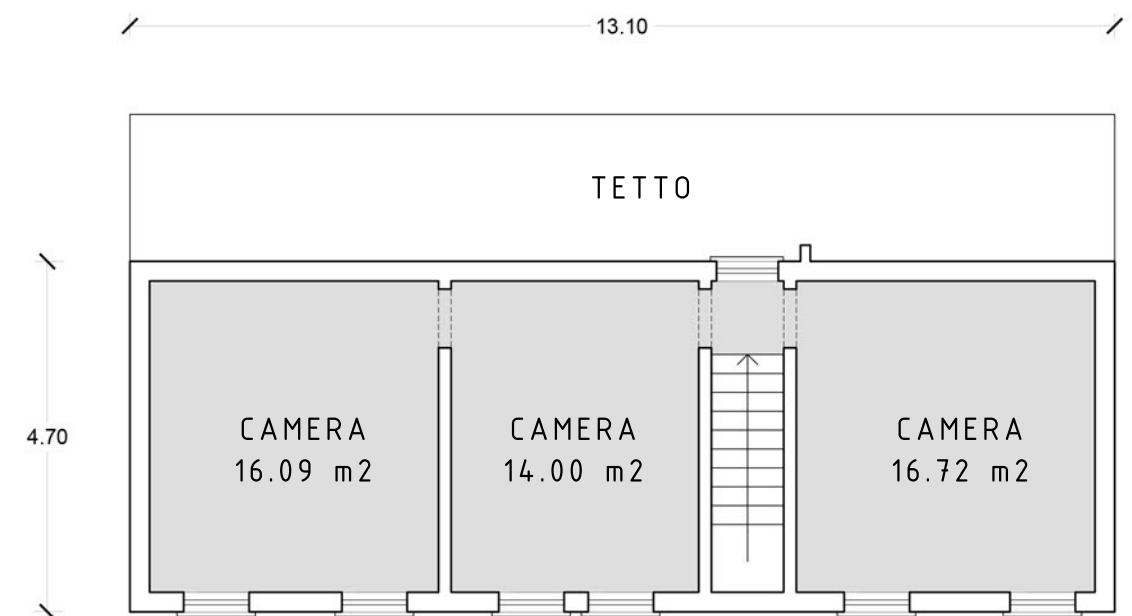

PIANO TERRA

sc. 1:100

M2 142.65 (T) M2 87.77

PIANO PRIMO

sc. 1:100

M2 61.57

**Horus RE**  
AGENCY

Le misure indicate sulla presente potrebbero differire dallo stato reale in quanto si tratta di una semplice rielaborazione delle planimetrie catastali senza che sia stato effettuato un rilievo dell'immobile.